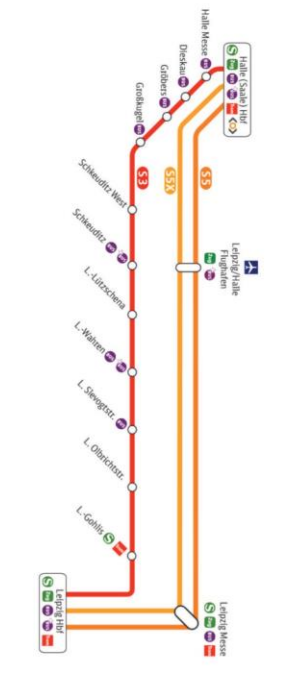

Leipzig → Leipzig/Halle Flughafen → Halle (S)

		Mo-Fr	Sa-Sa	So	Mo-Fr	Sa-Sa	So	Mo-Fr	Sa-Sa	So	Mo-Fr	Sa-Sa	So	Mo-Fr	Sa-Sa	So	Mo-Fr	Sa-Sa	So		
Leipzig/Halle Flughafen an		0:07	1:13	1:33	2:26	3:34	3:34	3:41	3:58	4:03	4:33	4:53	5:03	5:11	5:29	5:33	5:53	6:03	6:08	6:23	6:33
Leipzig/Halle Flughafen ab		0:26	1:31	1:51	2:44	3:52	3:52	4:23	4:51	5:23	5:43	5:53	6:03	6:11	6:29	6:33	6:53	7:03	7:08	7:23	7:33

Die Hotline der Bundespolizei erreichen Sie kostenfrei über **0800 6 88 80 00**

Übergang zum regionalen Busverkehr

- Leipzig/Halle: Linie 131 → Merseburg, Linie 195 → Bad Döben, Linie 690 → Grötna
- Leipzig-Wahren: Linie 91/190 → GVZ, Deltztich
- Schkeuditz: Linie 207 → Deltztich, Linie 724 → Merseburg
- Halle (S) Hbf: Linie 320 → Bad Lauscha, Linie 330 → Lützenheim, Linie 300 → Schleifitz, Linie 310 → Querfurt, Linie 345 → Landsberg, Linie 350 → Zörbig, Linie 358 → Döllnitz
- Leipzig/Halle Flughafen: Linie 207 → Schkeuditz/Deltztich

Tickets einfach in der Bahn-App DB Navigator buchen.

Jetzt downloaden.