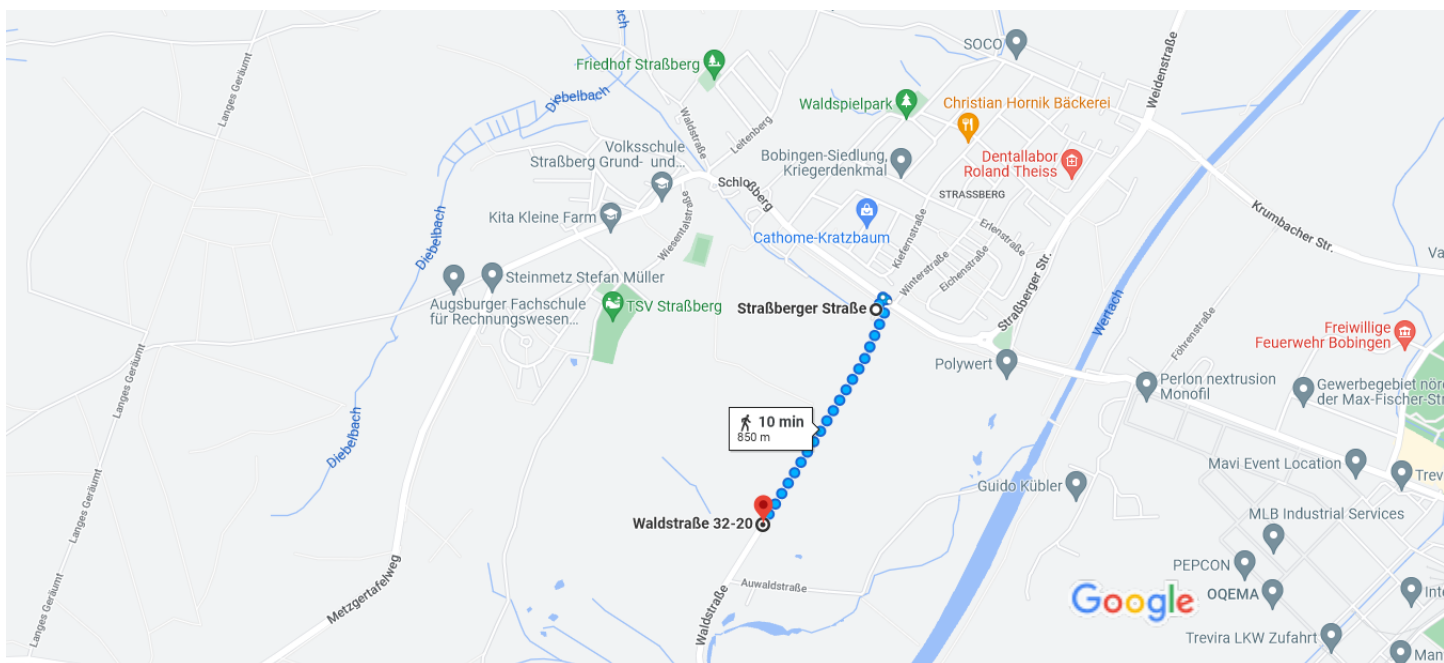

Straßberger Str., 86399 Bobingen nach Waldstraße 32-20, 86517 Wehringen

Zu Fuß 850 m, 10 min

Menschenkette entlang der blauen Punkte, am Rande des Radwegs, sodass der Verkehr ungehindert fließen kann

Kartendaten © 2022 GeoBasis-DE/BKG (©2009) 200 m

über Waldstraße

10 min

850 m

Größtenteils flach