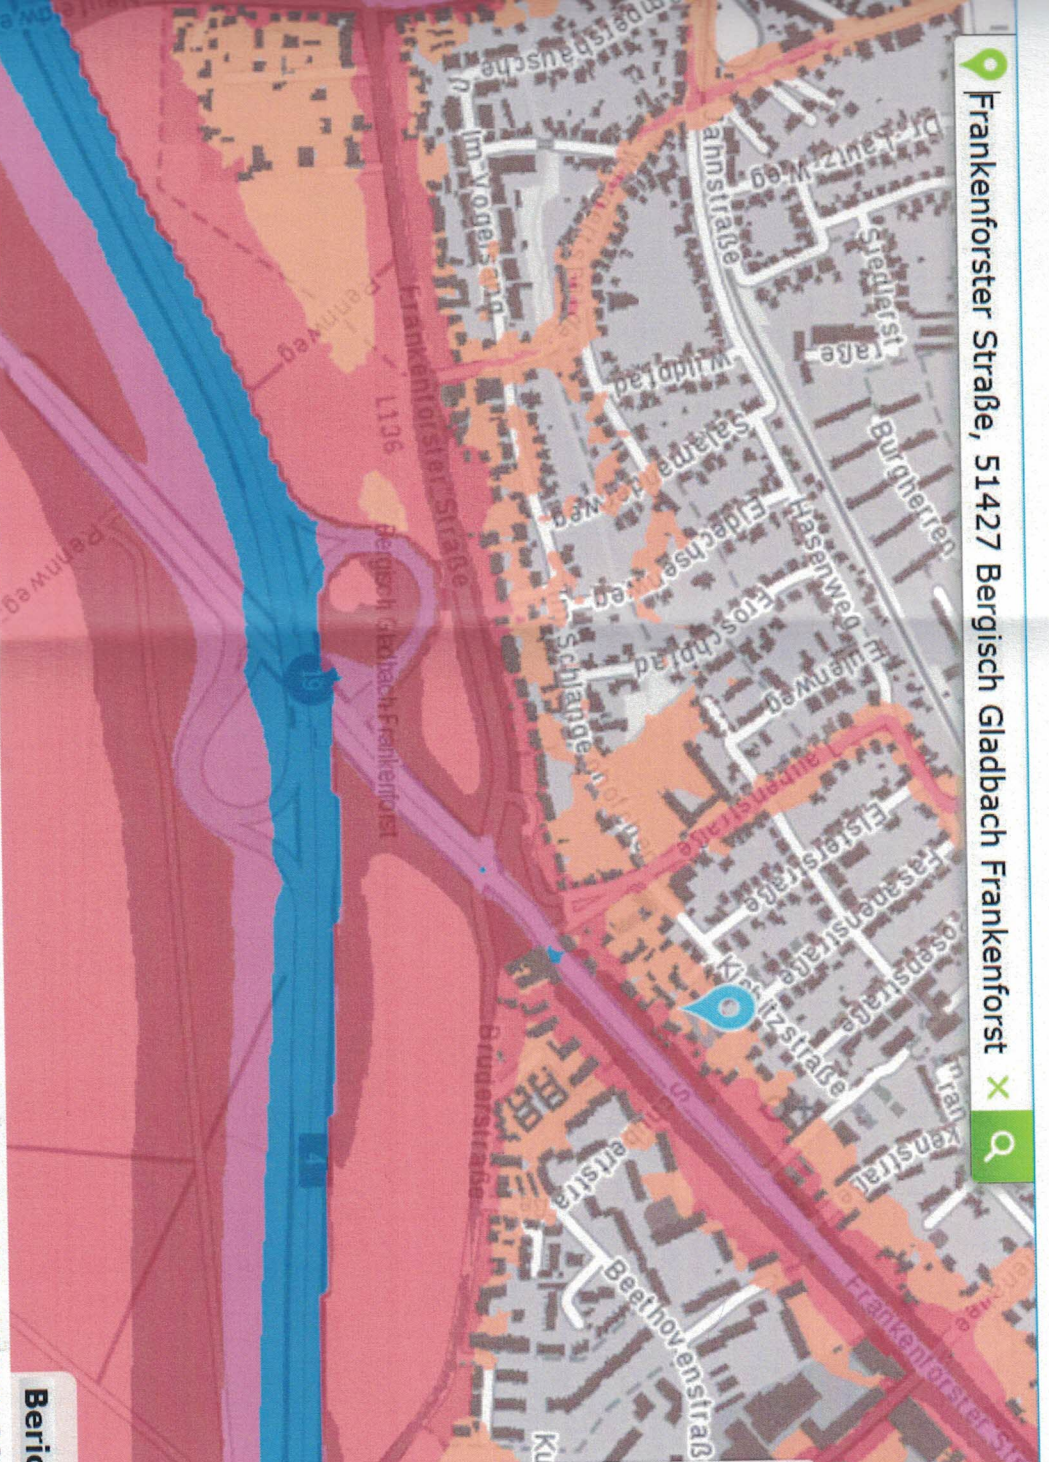

Frankenforster Straße, 51427 Bergisch Gladbach Frankenforst

Legende

Straßenverkehr 24h

L_{den} / dB(A)

Blue	> 55 ... <= 60
Light Blue	> 60 ... <= 65
Light Green	> 65 ... <= 70
Light Yellow	> 70 ... <= 75
Yellow	> 75

Gebäude
 Gemeindegrenzen

Berichte zur Lärmsituation

Legende